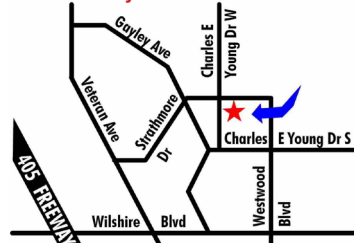

### CENTRAL LOS ANGELES

#### LA-GLENDALE SAFE CENTER

4600 Colorado Blvd. Los Angeles CA 90039  
Sat & Sun 9a.m - 3p.m.

### WEST LOS ANGELES

### PLAYA DEL REY